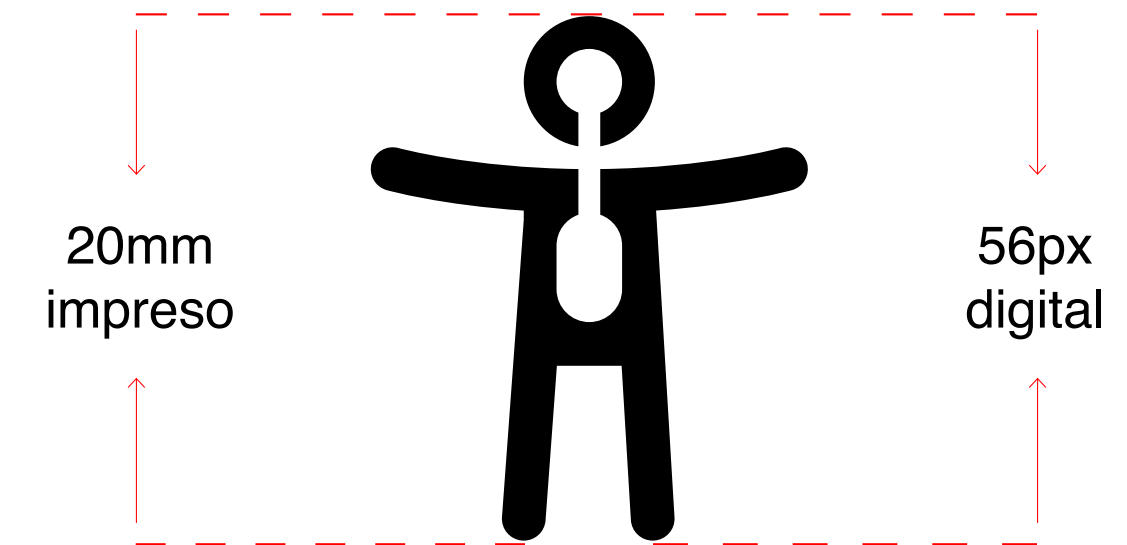

Pictograma

Acotado:

El pictograma está construido manteniendo unas proporciones que deberán respetarse a la hora de aplicarse en cualquier soporte.

Área de respeto:

Para su correcta diferenciación es recomendable respetar la zona de seguridad indicada.

Tamaño mínimo

El tamaño mínimo aconsejable, que viene determinado por la altura del pictograma, es de 20mm para impresión y de 56px en su versión digital.

Colores:

Negro:

Pantone Process Black

CMYK: 0% 0% 0% 100%

Para su correcta diferenciación es recomendable respetar la zona de seguridad indicada.

Tamaño mínimo

El tamaño mínimo aconsejable, que viene determinado por la altura del pictograma, es de 20mm para impresión y de 64px en su versión digital.