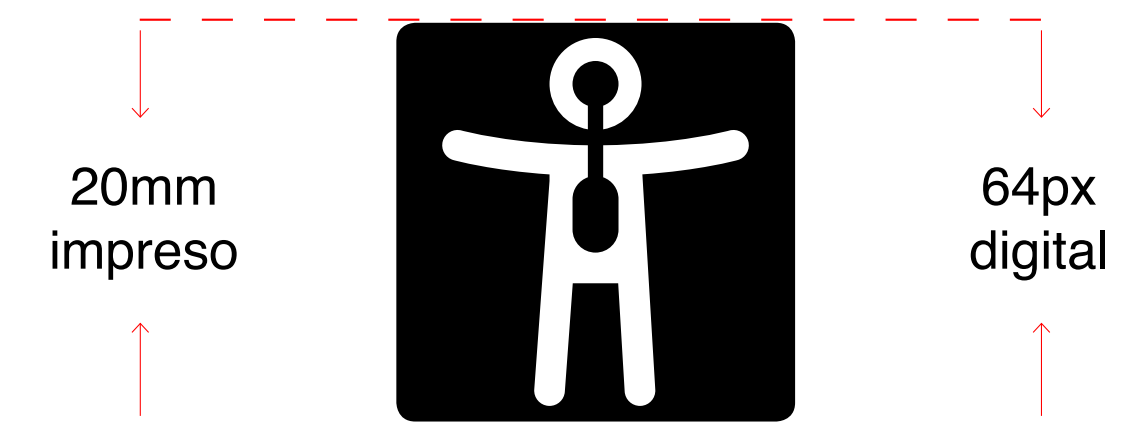

Pictograma

Acotado:

El pictograma está construido manteniendo unas proporciones que deberán respetarse a la hora de aplicarse en cualquier soporte.

Área de respeto:

Para su correcta diferenciación es recomendable respetar la zona de seguridad indicada.

Tamaño mínimo

El tamaño mínimo aconsejable, que viene determinado por la altura del pictograma, es de 20mm para impresión y de 56px en su versión digital.

Colores:

Negro:

Pantone Process Black

CMYK: 0% 0% 0% 100%

Pictograma caja:

Los márgenes de seguridad para su contenedor es de 1x en su margen superior e inferior y de 3x en los laterales.

A su vez, recomendamos el uso de unas esquinas redondeadas de 1x

Área de respeto

Para su correcta diferenciación es recomendable respetar la zona de seguridad indicada.

Tamaño mínimo

El tamaño mínimo aconsejable, que viene determinado por la altura del pictograma, es de 20mm para impresión y de 64px en su versión digital.