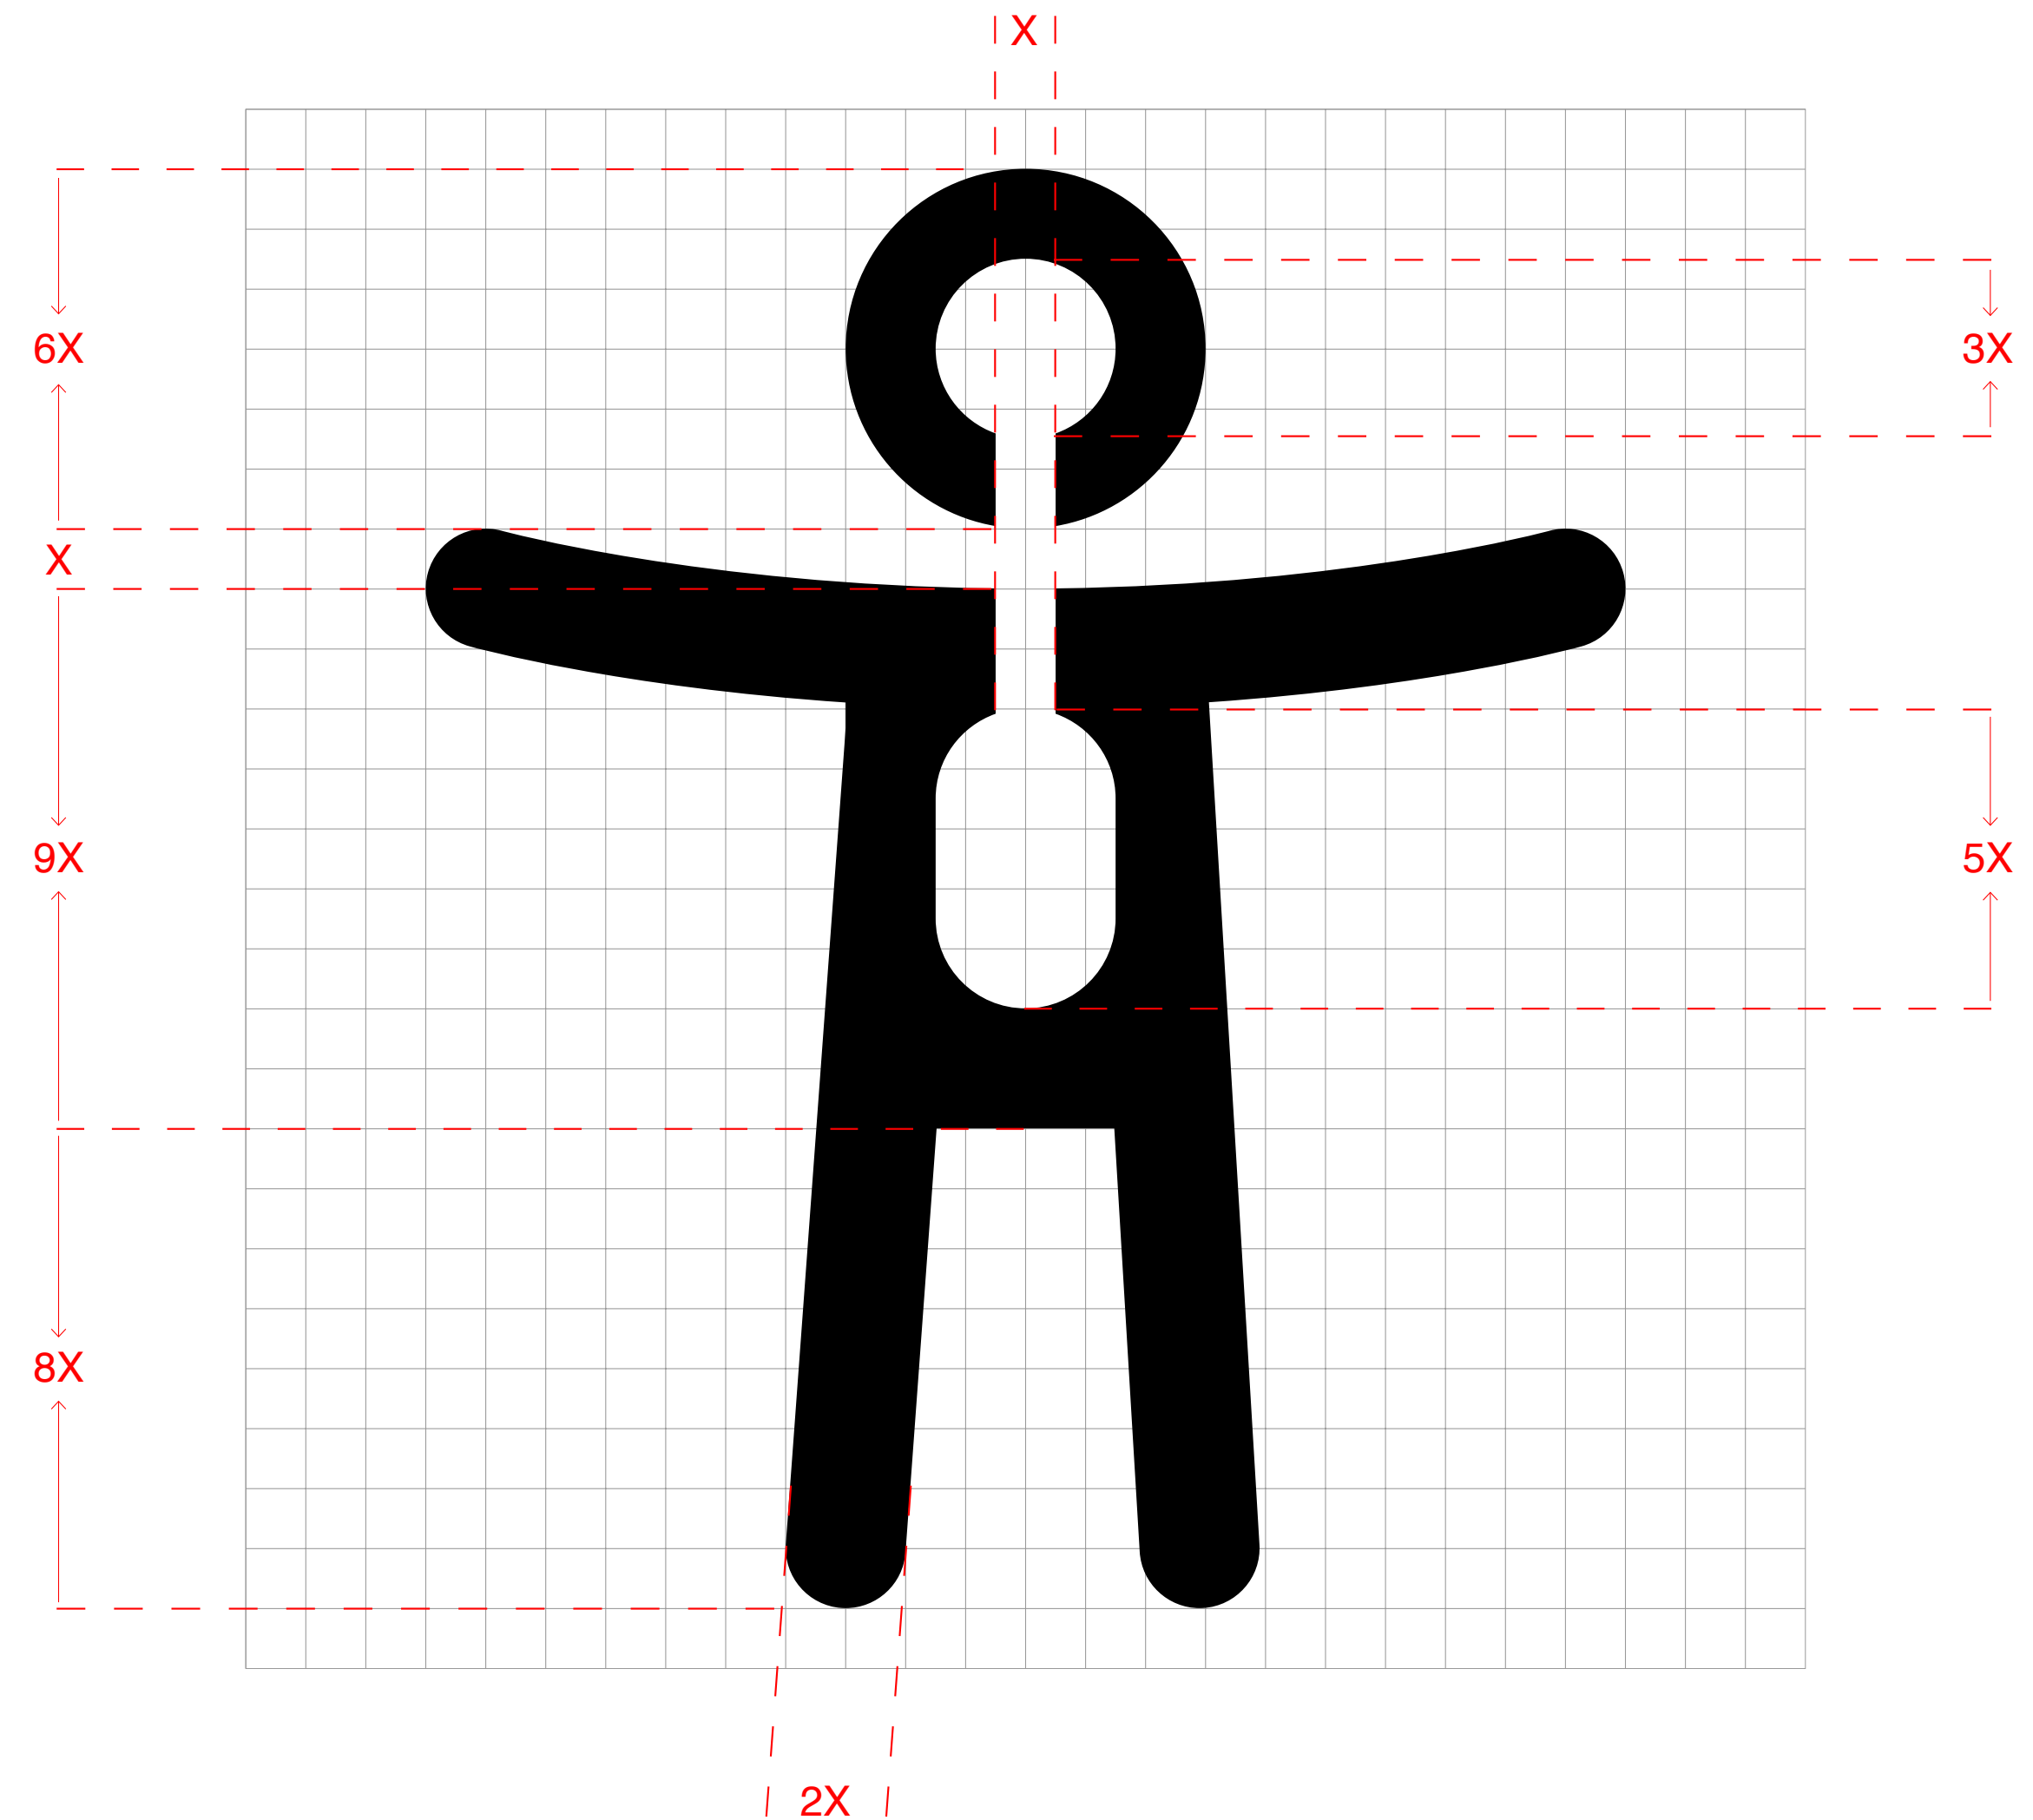

Cocemfe

Manual de uso

Pictograma – Discapacidad orgánica

Discapacidad orgánica

Este breve manual ha sido preparado a modo de documentación y recomendaciones para una correcta aplicación del pictograma.

Pictograma

Pictograma

Acotado:

El pictograma está construido manteniendo unas proporciones que deberán respetarse a la hora de aplicarse en cualquier soporte.

Área de respeto:

Para su correcta diferenciación es recomendable respetar la zona de seguridad indicada.

Tamaño mínimo

El tamaño mínimo aconsejable, que viene determinado por la altura del pictograma, es de 20mm para impresión y de 56px en su versión digital.

Colores:

Negro:

Pantone Process Black

CMYK: 0% 0% 0% 100%

El pictograma puede funcionar sobre diversos colores, aunque recomendamos su uso en color negro cuando sea aplicado sobre fondos claros (opción A), y en color blanco cuando sea aplicado sobre fondos oscuros (opción B) con el fin de conseguir un mayor contraste y claridad.