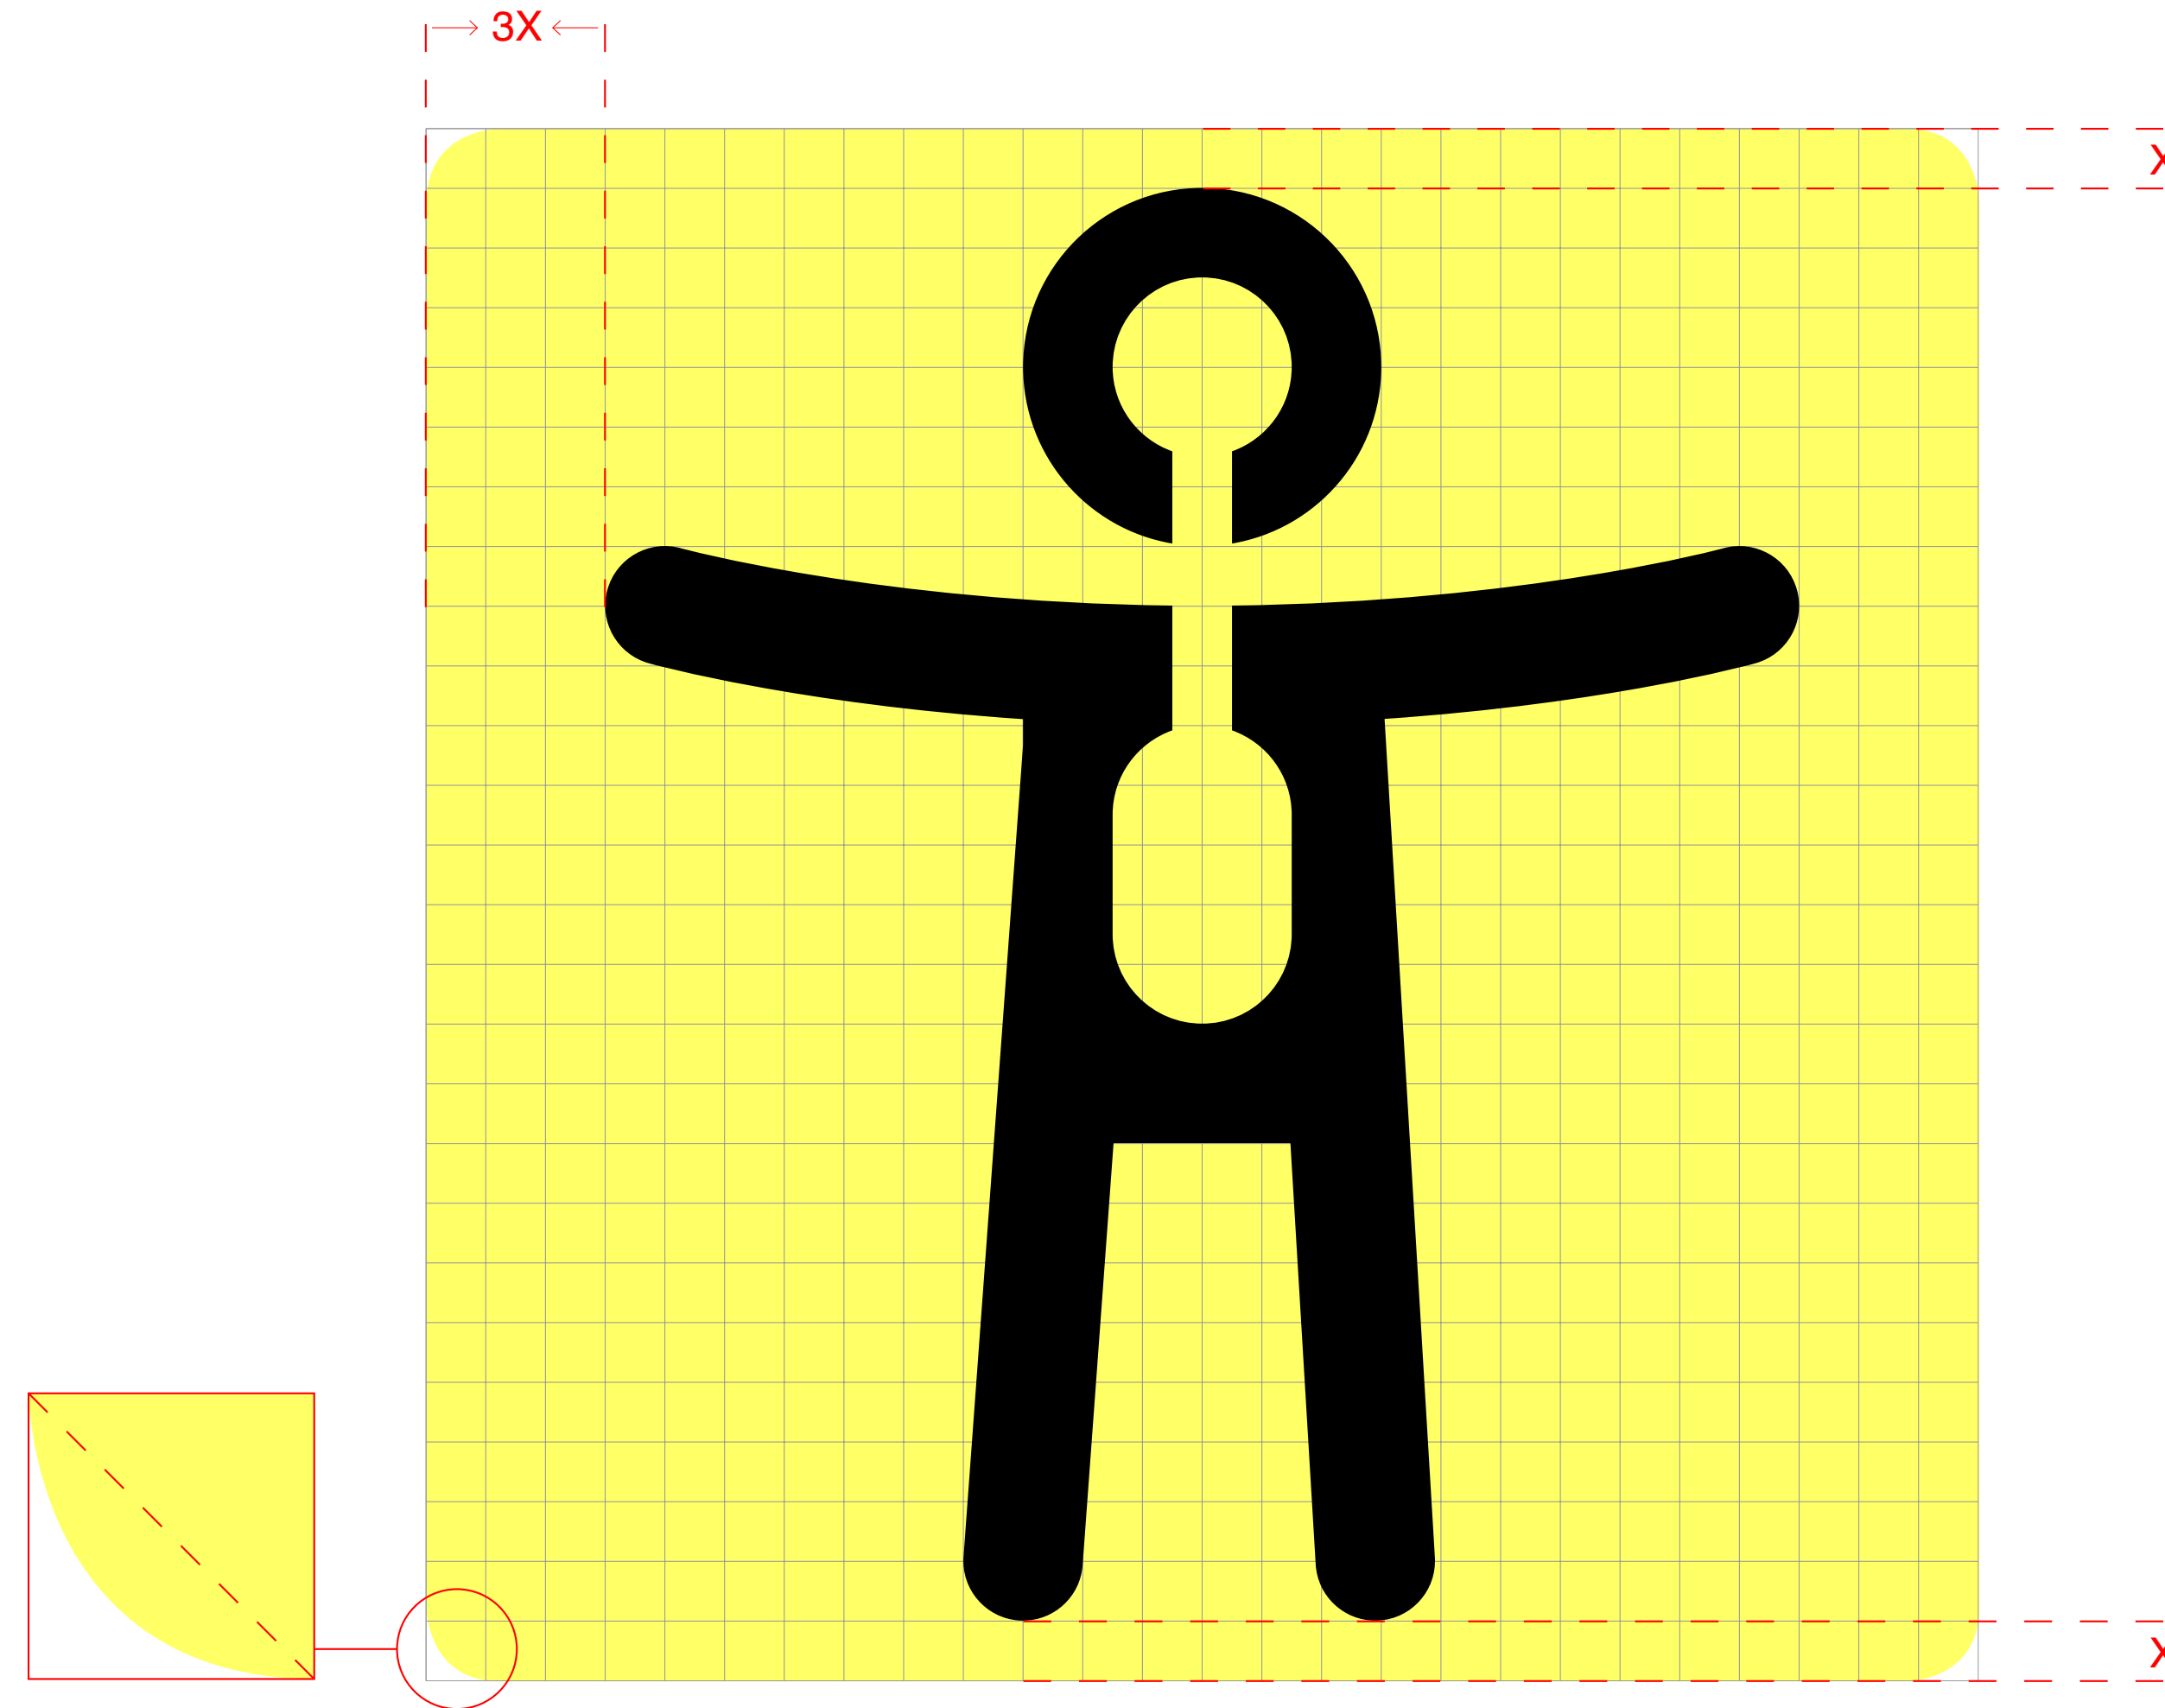

Pictograma caja:

Los márgenes de seguridad para su contenedor es de 1x en su margen superior e inferior y de 3x en los laterales.

A su vez, recomendamos el uso de unas esquinas redondeadas de 1x